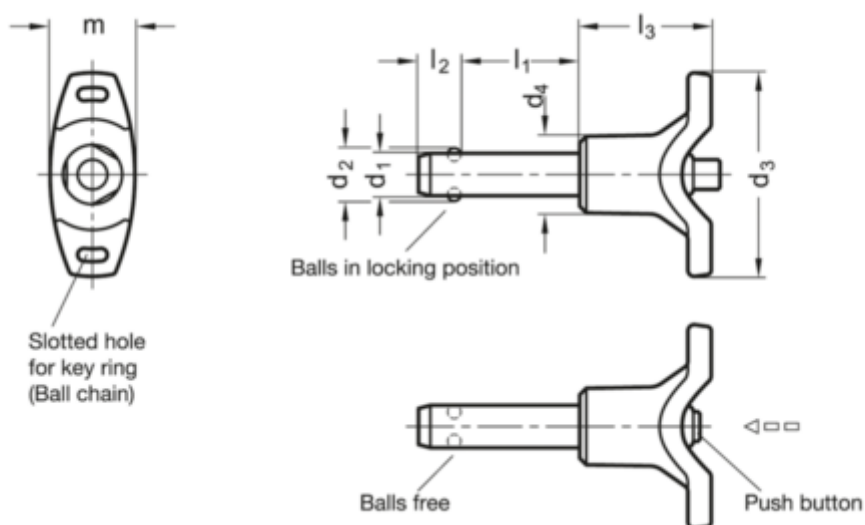

Varenummer: 2011371015
 Beskrivelse: E+G rustfast kugle låsepal
 GN 113.7-10-15

Mål

| | | | |
|---------|-------|----------------|--------|
| d1 | = 10 | m | = 20.5 |
| d2 | = 12 | Spændkraft (N) | = 60 |
| d3 | = 48 | Vægt i (g) | = 45 |
| d4 | = 18 | | |
| l1 | = 15 | | |
| l3 | = 31 | | |
| l2 ±0.2 | = - | | |
| l2 ±1 | = 9.6 | | |